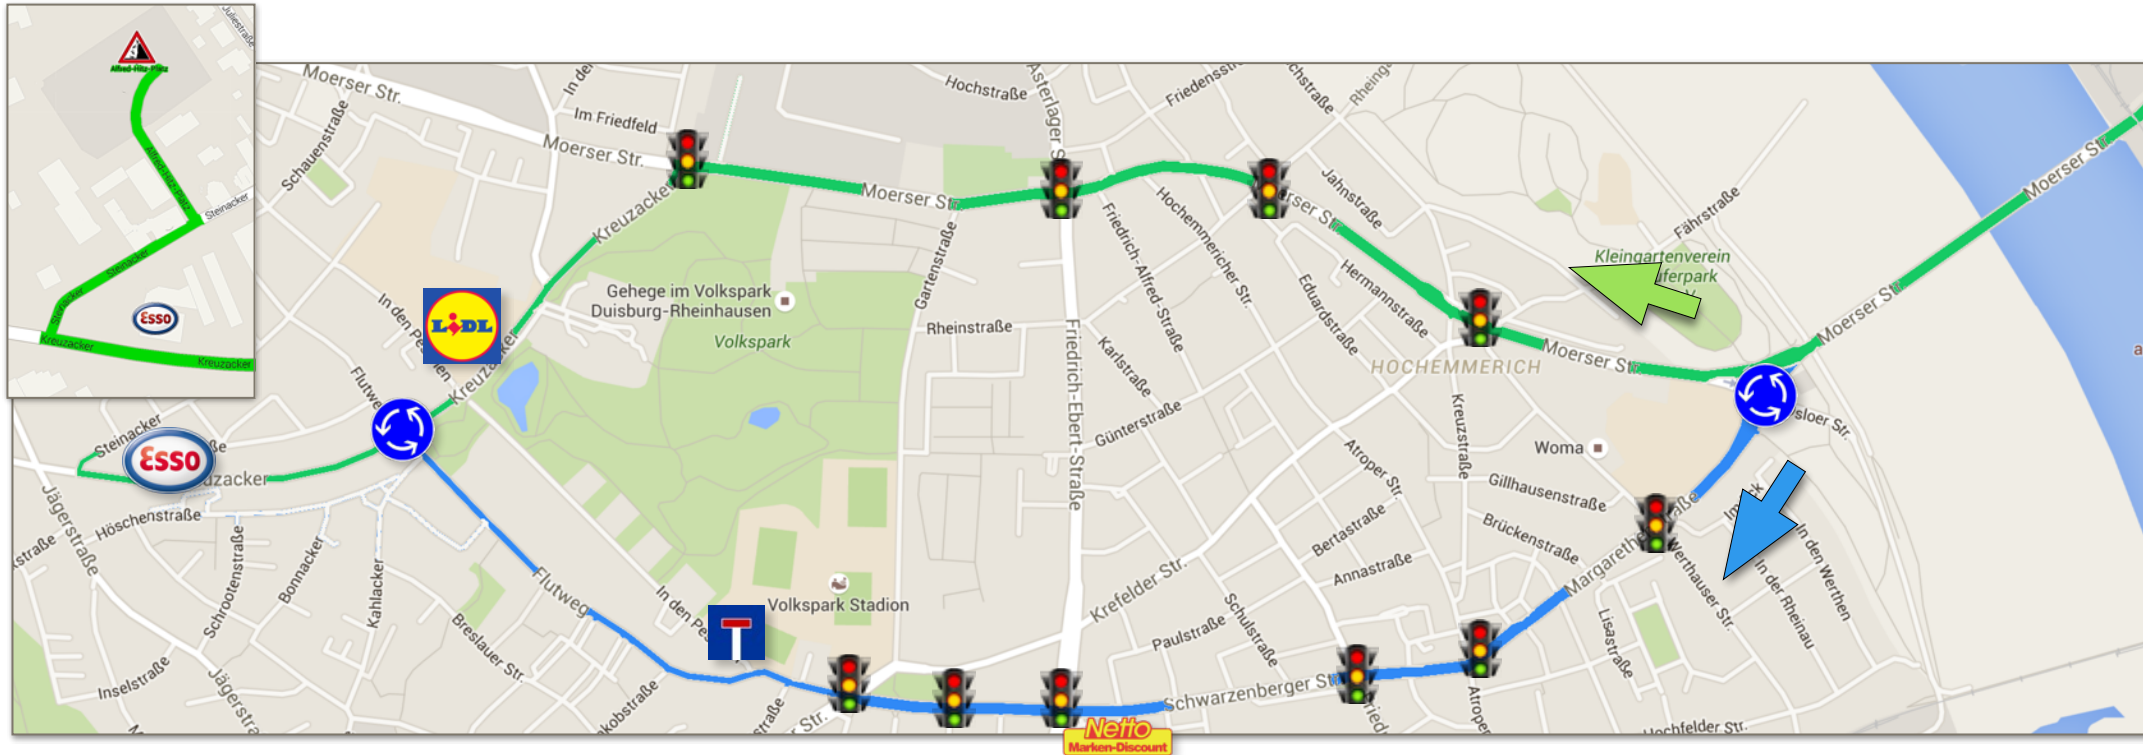

## A59 Abfahrt DU-Wanheimerort

1. Ampel rechts abbiegen in Düsseldorf Strasse
  3. Ampel links abbiegen in "Karl-Lehr-Strasse"
  3. Ampel links abbiegen in "Karl-Lehr-Strasse"
  7. Ampel links abbiegen Richtung Rheinhausen (3. Ampel ab Shell-Tankstelle)
- "Brücke der Solidarität" überqueren

## A3 Abfahrt DU-Wedau

- Koloniestrasse Richtung Stadtmitte bis zur 1. Ampel folgen
  1. Ampel bei Spielhalle (*gegenüber*)/Kaiser's links abbiegen in den "Sternbuschweg"
  1. Ampel bei Rewe rechts abbiegen in "Karl-Lehr-Strasse"
  8. Ampel links abbiegen Richtung Rheinhausen (3. Ampel ab Shell-Tankstelle)
- "Brücke der Solidarität" überqueren

## nach der Brücke

geradeaus über den Kreisverkehr

am nächsten (kleinen) Kreisverkehr links abbiegen in den "Kreuzacker"

an der ESSO Tankstelle rechts ab in den "Steinacker"

und direkt 1. Strasse links auf den "**Alfred-Hitz-Platz**"

## nach der Brücke

rechte Spur nutzen, NICHT in den Kreisverkehr einfahren

4. Ampel links abbiegen in den "Kreuzacker"