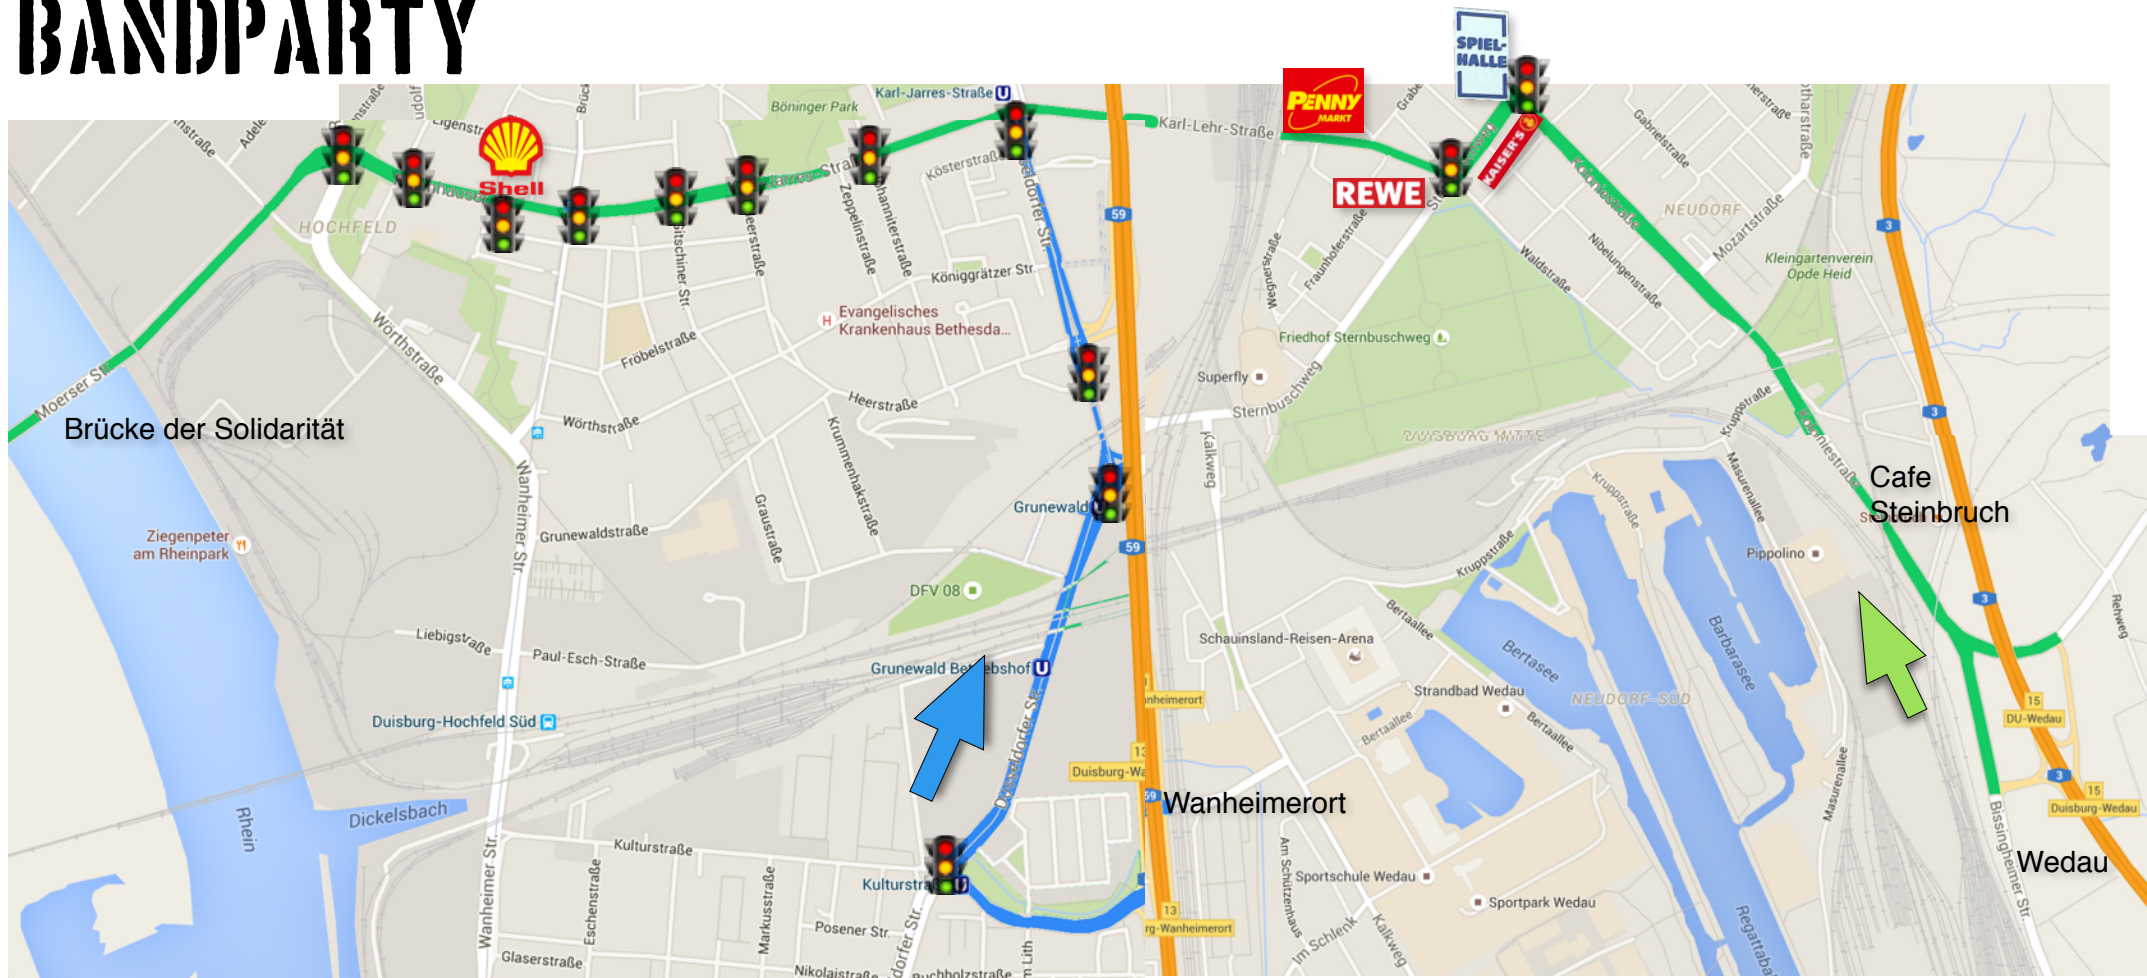

## A59 Abfahrt DU-Wanheimerort

1. Ampel rechts abbiegen in Düsseldorf Strasse
  3. Ampel links abbiegen in "Karl-Lehr-Strasse"
  3. Ampel links abbiegen in "Karl-Lehr-Strasse"
  7. Ampel links abbiegen Richtung Rheinhausen (3. Ampel ab Shell-Tankstelle)
- "Brücke der Solidarität" überqueren

## A3 Abfahrt DU-Wedau

- Koloniestrasse Richtung Stadtmitte bis zur 1. Ampel folgen
  1. Ampel bei Spielhalle (*gegenüber*)/Kaiser's links abbiegen in den "Sternbuschweg"
  1. Ampel bei Rewe rechts abbiegen in "Karl-Lehr-Strasse"
  8. Ampel links abbiegen Richtung Rheinhausen (3. Ampel ab Shell-Tankstelle)
- "Brücke der Solidarität" überqueren

## nach der Brücke

geradeaus über den Kreisverkehr

am nächsten (kleinen) Kreisverkehr links abbiegen in den "Kreuzacker"

an der ESSO Tankstelle rechts ab in den "Steinacker"

und direkt 1. Strasse links auf den "**Alfred-Hitz-Platz**"

## nach der Brücke

rechte Spur nutzen, NICHT in den Kreisverkehr einfahren

4. Ampel links abbiegen in den "Kreuzacker"